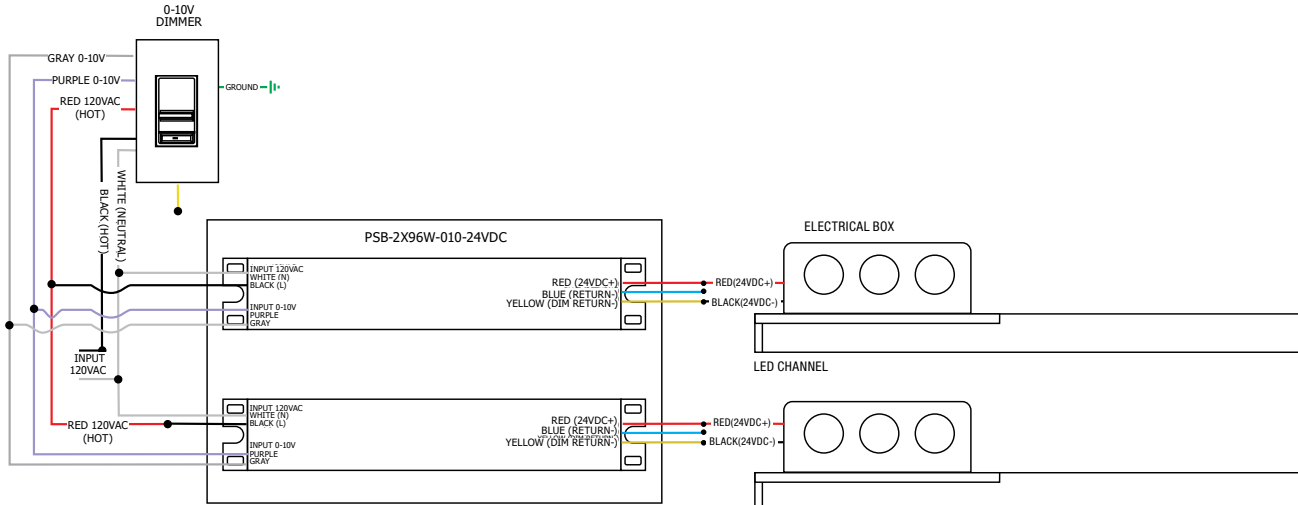

**Power Input:** 120-277 volts AC, 50/60Hz

**Power Output:** Class 2, 24 volts DC 4A, 2X96 watts maximum

**Dimensions:** PSB-2X96W-010-24VDC: 12.15" x 6.48" x 2.18"  
 PSB-2X96W-010-24VDC-IW: 14" x 8.5" x 4.3"

**2X96 POWER SUPPLY ORDERING CODE**

| Product   | Wattage               | Dimming                      | Voltage                 | Options                |
|---|-----------------------|------------------------------|-------------------------|------------------------|
| <b>PSB</b> - <b>2X96W</b> - <b>010</b> - <b>24VDC</b> - |                       |                              |                         | Standard (Leave Blank) |
| <b>PSB</b> Power Supply with Enclosure Box              | <b>2X96W</b> 192 Watt | <b>010</b> 0-10 Volt Dimming | <b>24VDC</b> 24 Volt DC | <b>IW</b> In-Wall Kit  |