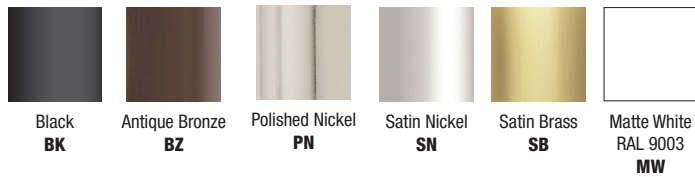

SOLINA 360 SUSPENSION HORIZONTAL

24VDC REMOTE POWER, END FEED, TUNABLE WHITE

REV 03.26.26

LAMP DATA

DESCRIPTION	1CT CORA WEAVE TUBING - 2K4K TUNABLE WHITE													
WATTS PER FOOT	5 Watts							7 Watts						
COLOR TEMPERATURE	20K	22K	24K	27K	30K	35K	40K	20K	22K	24K	27K	30K	35K	40K
LUMENS PER FOOT (lm/ft)	258	334	334	337	351	403	393	415	549	549	554	578	663	629
LUMENS PER WATT (lm/w)	55	69	67	66	67	77	76	59	76	74	73	74	86	82
CRI	93	93	93	96	96	93	93	93	93	93	96	96	93	93

DESCRIPTION	1CT CORA WEAVE TUBING - 27K6 TUNABLE WHITE							
WATTS PER FOOT	5 Watts							
COLOR TEMPERATURE	27K	30K	35K	40K	45K	57K	65K	
LUMENS PER FOOT (lm/ft)	214	254	261	268	293	315	300	
LUMENS PER WATT (lm/w)	54	51	52	54	59	63	75	
CRI	94+	93+	92+	92+	92+	92+	91+	

DESCRIPTION	1DT DIFFUSED TUBING - 2K4K TUNABLE WHITE													
WATTS PER FOOT	5 Watts							7 Watts						
COLOR TEMPERATURE	20K	22K	24K	27K	30K	35K	40K	20K	22K	24K	27K	30K	35K	40K
LUMENS PER FOOT (lm/ft)	294	380	380	384	400	459	448	473	625	625	632	658	755	717
LUMENS PER WATT (lm/w)	62	78	76	75	76	88	86	67	87	85	83	85	98	94
CRI	93	93	93	96	96	93	93	93	93	93	96	96	93	93

DESCRIPTION	1DT DIFFUSED TUBING - 27K6 TUNABLE WHITE							
WATTS PER FOOT	5 Watts							
COLOR TEMPERATURE	27K	30K	35K	40K	45K	57K	65K	
LUMENS PER FOOT (lm/ft)	244	290	298	306	334	359	342	
LUMENS PER WATT (lm/w)	49	46	48	49	53	58	68	
CRI	94+	93+	92+	92+	92+	92+	91+	

FINISHES