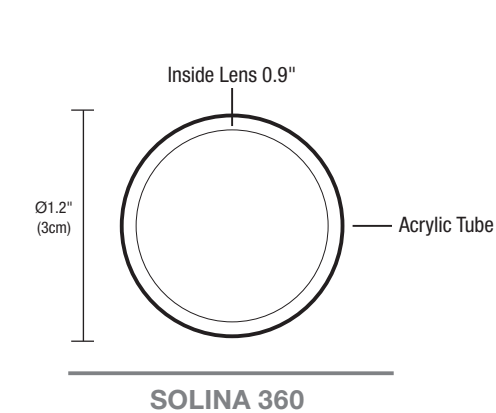

SOLINA 360 SUSPENSION HORIZONTAL

24VDC REMOTE POWER, END FEED, TUNABLE WHITE

REV 03.26.26

LAMP DATA

DESCRIPTION	1CT CORA WEAVE TUBING - 2K4K TUNABLE WHITE													
WATTS PER FOOT	5 Watts							7 Watts						
COLOR TEMPERATURE	20K	22K	24K	27K	30K	35K	40K	20K	22K	24K	27K	30K	35K	40K
LUMENS PER FOOT (lm/ft)	258	334	334	337	351	403	393	415	549	549	554	578	663	629
LUMENS PER WATT (lm/w)	55	69	67	66	67	77	76	59	76	74	73	74	86	82
CRI	93	93	93	96	96	93	93	93	93	93	96	96	93	93

DESCRIPTION	1CT CORA WEAVE TUBING - 27K6 TUNABLE WHITE							
WATTS PER FOOT	5 Watts							
COLOR TEMPERATURE	27K	30K	35K	40K	45K	57K	65K	
LUMENS PER FOOT (lm/ft)	214	254	261	268	293	315	300	
LUMENS PER WATT (lm/w)	54	51	52	54	59	63	75	
CRI	94+	93+	92+	92+	92+	92+	91+	

DESCRIPTION	1DT DIFFUSED TUBING - 2K4K TUNABLE WHITE													
WATTS PER FOOT	5 Watts							7 Watts						
COLOR TEMPERATURE	20K	22K	24K	27K	30K	35K	40K	20K	22K	24K	27K	30K	35K	40K
LUMENS PER FOOT (lm/ft)	294	380	380	384	400	459	448	473	625	625	632	658	755	717
LUMENS PER WATT (lm/w)	62	78	76	75	76	88	86	67	87	85	83	85	98	94
CRI	93	93	93	96	96	93	93	93	93	93	96	96	93	93

DESCRIPTION	1DT DIFFUSED TUBING - 27K6 TUNABLE WHITE							
WATTS PER FOOT	5 Watts							
COLOR TEMPERATURE	27K	30K	35K	40K	45K	57K	65K	
LUMENS PER FOOT (lm/ft)	244	290	298	306	334	359	342	
LUMENS PER WATT (lm/w)	49	46	48	49	53	58	68	
CRI	94+	93+	92+	92+	92+	92+	91+	

FINISHES