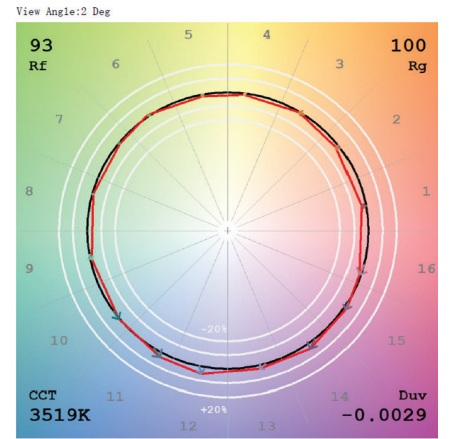

3500K (TruColor™ RGBTW)