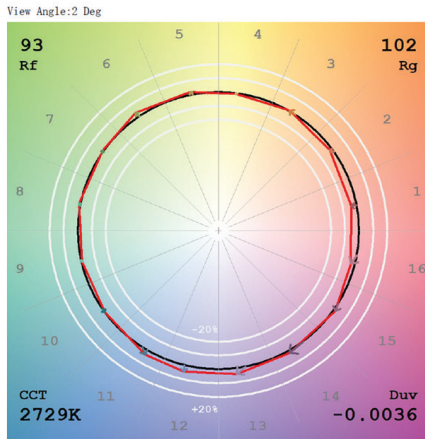

2700K (TruColor™ RGBTW)