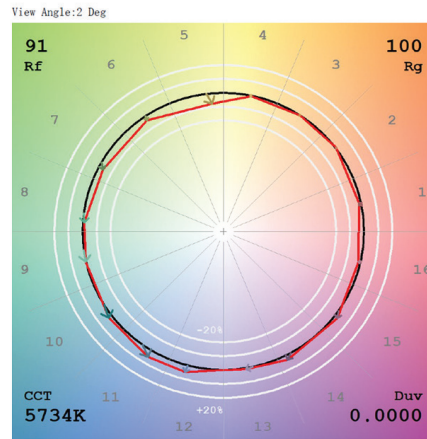

5700K (TruColor™ RGBTW)