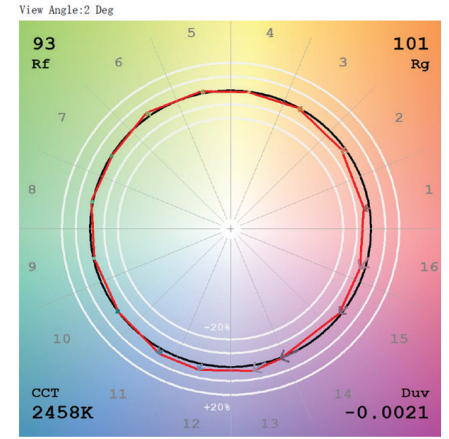

2400K (TruColor™ RGBTW)