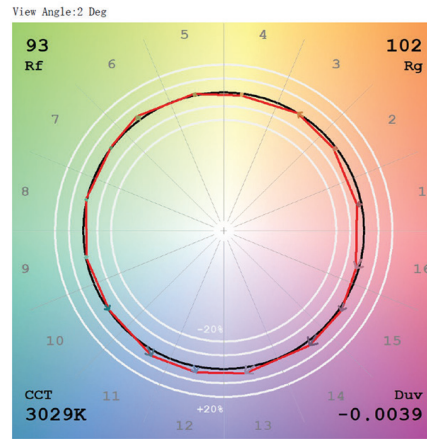

3000K (TruColor™ RGBTW)