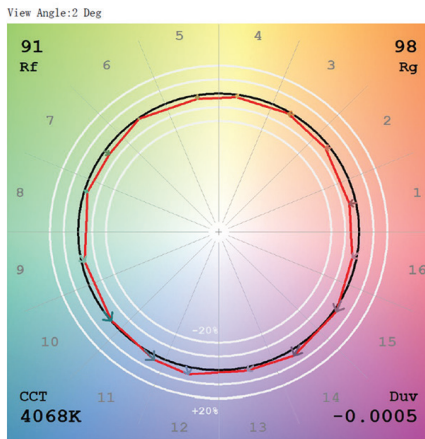

4000K (TruColor™ RGBTW)