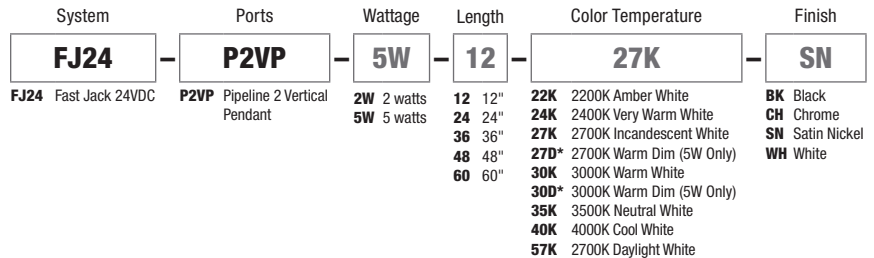

FINISH

Black **BK** Chrome **CH** Satin Nickel **SN** White **WH**

LAMP SPECIFICATION

- 2 or 5 Watt 24VDC
- 2200K-5700K Including Warm Dim
- 90+ CRI
- Lamp life 50,000 hours
- Dimmable

DESCRIPTION	280° Diffused White Lens, 176° Beam Spread																	
	2w (2 watts)								5w (4.4 watts)									
WATTS PER FOOT																		
COLOR TEMPERATURE	22K	24K	27K	27D	30K	30D	35K	40K	57K	22K	24K	27K	27D	30K	30D	35K	40K	57K
LUMENS PER FOOT (lm/ft)	202	224	246	261	269	285	308	334	356	301	334	367	389	401	425	459	499	531
LUMENS PER WATT (lm/w)	46	51	56	54	61	60	70	76	81	68	76	83	81	91	89	104	114	121
CRI	85+	90+	95+	95+	95+	95+	85+	84	84	85+	90+	95+	95+	95+	95+	85+	84	84

FRONT

BACK

12"-60"
(30.5cm-152.4cm)

12"-60"
(30.5cm-152.4cm)

PROJECT	FIXTURE TYPE	DATE
---------	--------------	------